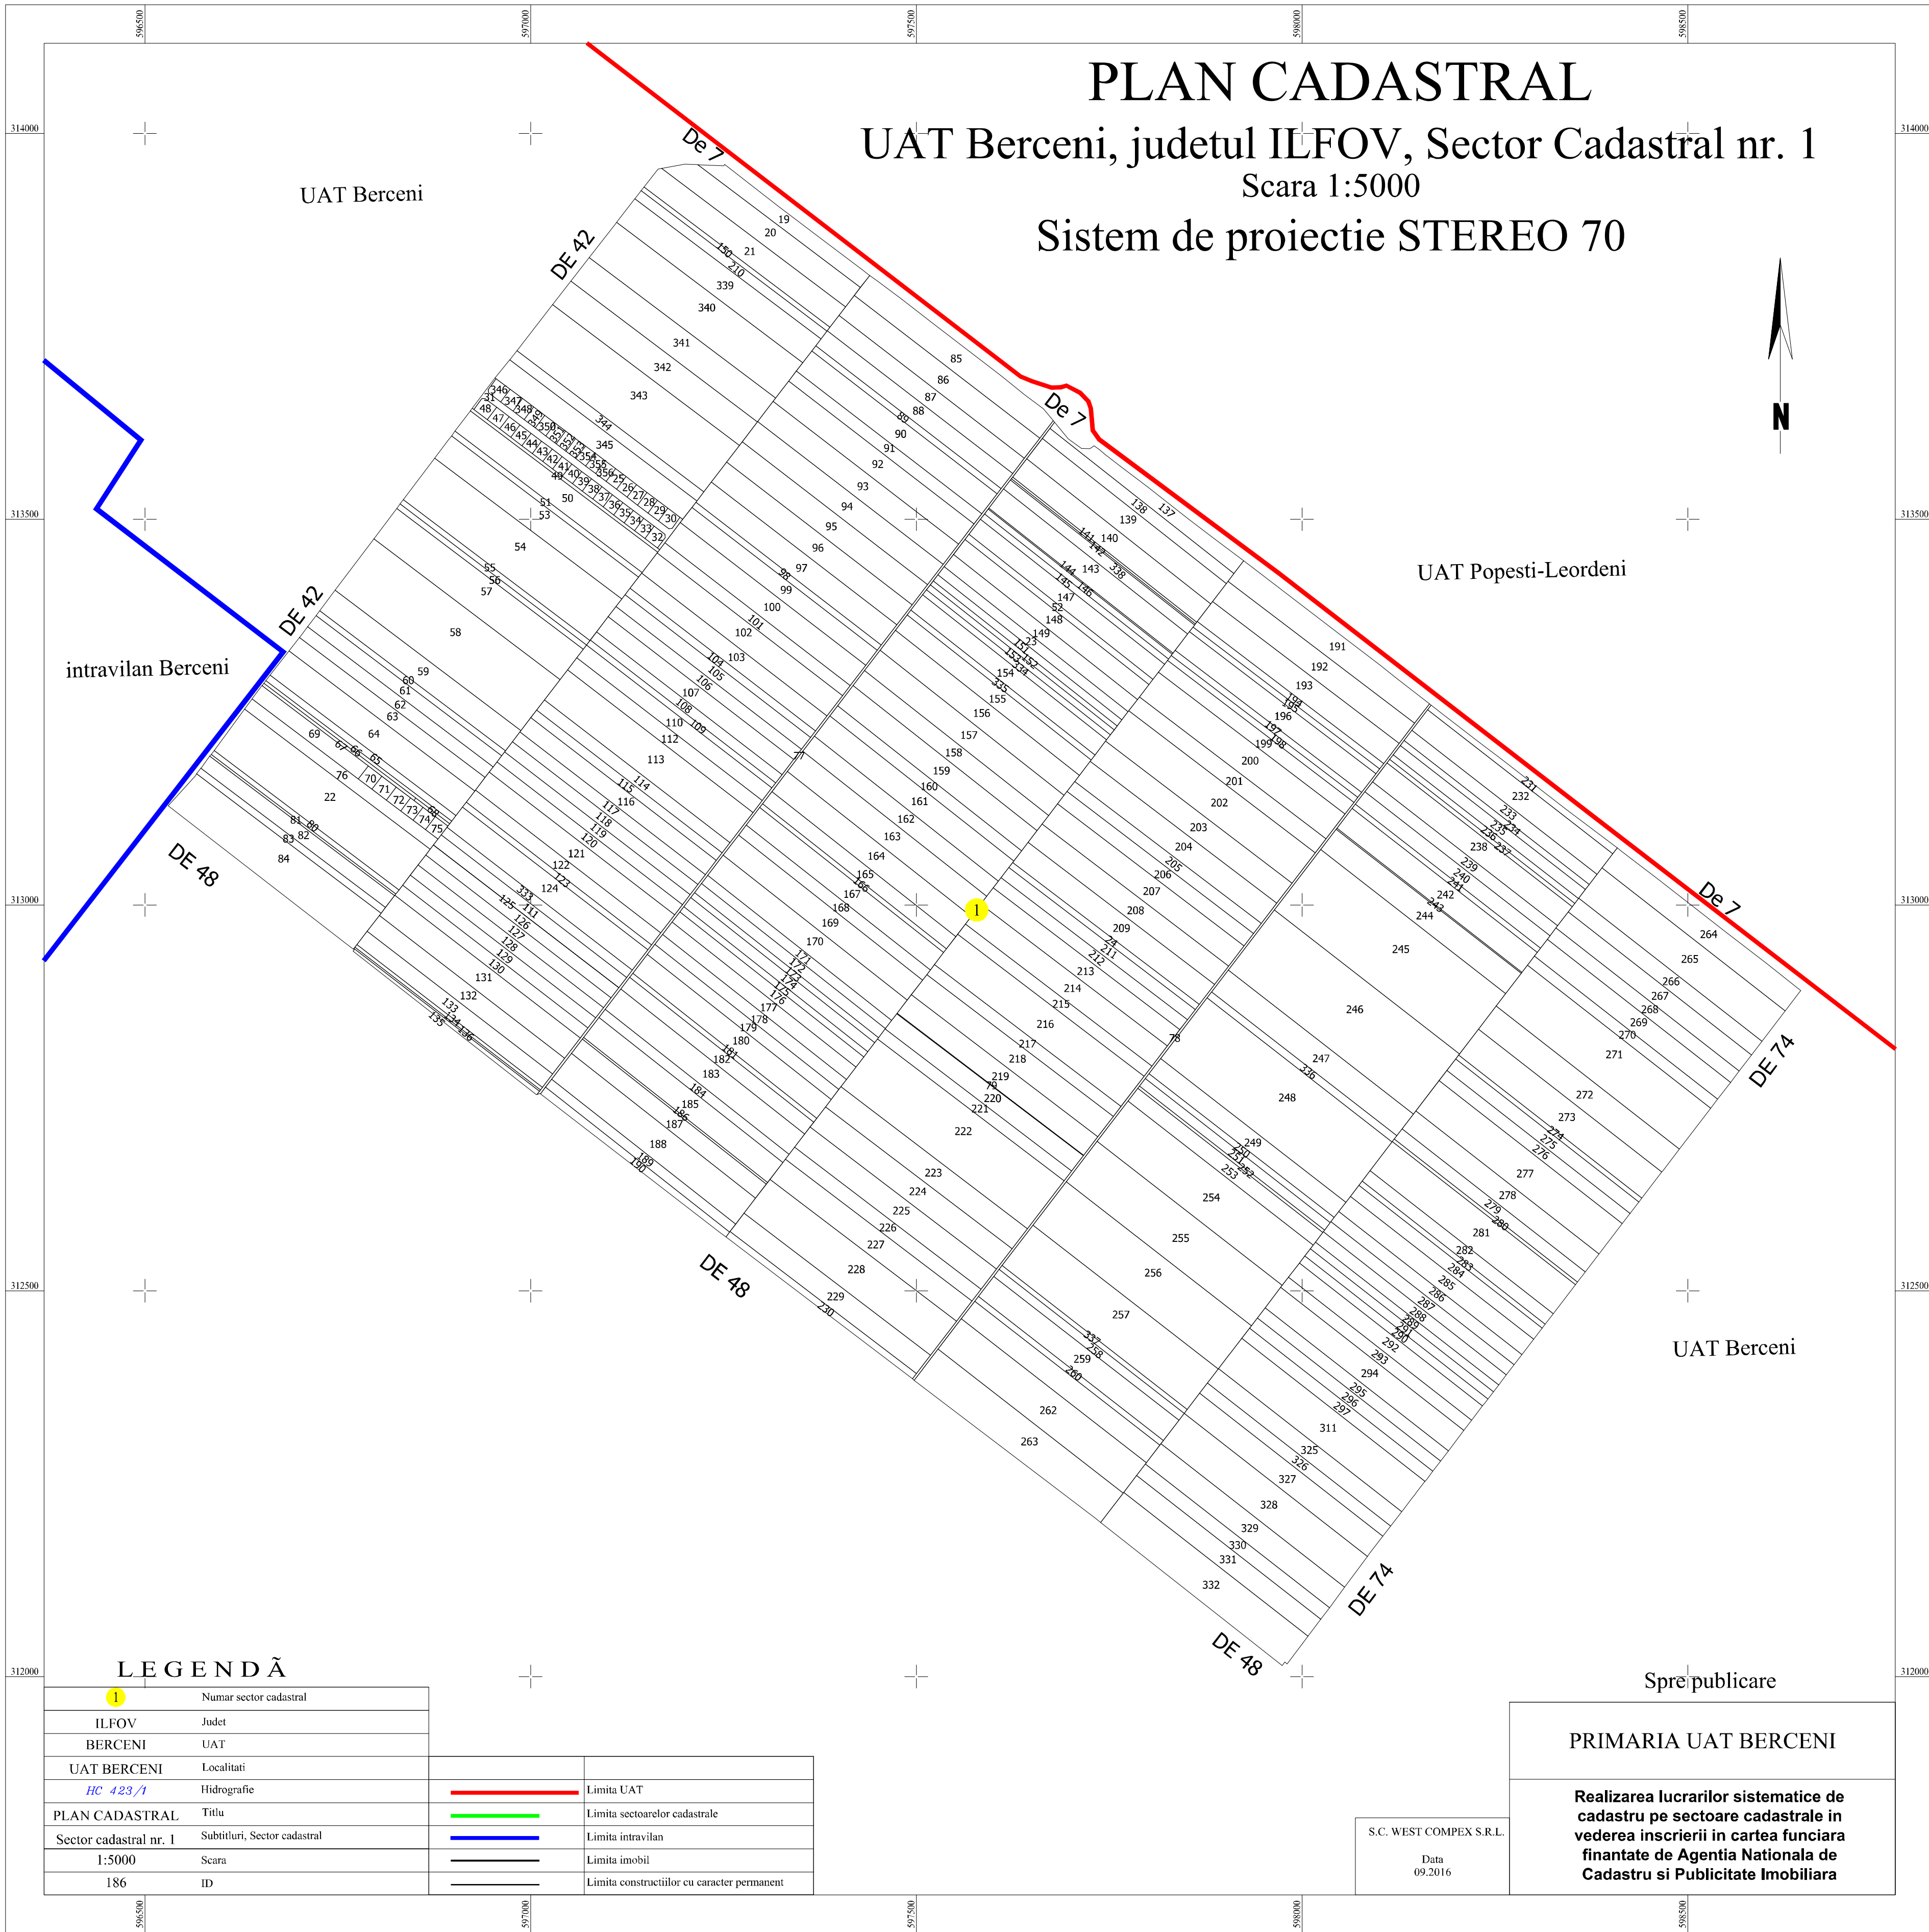

PLAN CADASTRAL

UAT Berceni, judetul ILFOV, Sector Cadastral nr. 1
Scara 1:5000

Sistem de proiectie STEREO 70

intravilan Berceni

UAT Berceni

UAT Popesti-Leordeni

UAT Berceni

Spre publicare

LEGENDĂ

1	Numar sector cadastral		
ILFOV	Judet		
BERCENI	UAT		
UAT BERCENI	Localitati		
<i>HC 423/1</i>	Hidrografie		Limita UAT
PLAN CADASTRAL	Titlu		Limita sectoarelor cadastrale
Sector cadastral nr. 1	Substituri, Sector cadastral		Limita intravilan
1:5000	Scara		Limita imobil
186	ID		Limita constructiilor cu caracter permanent